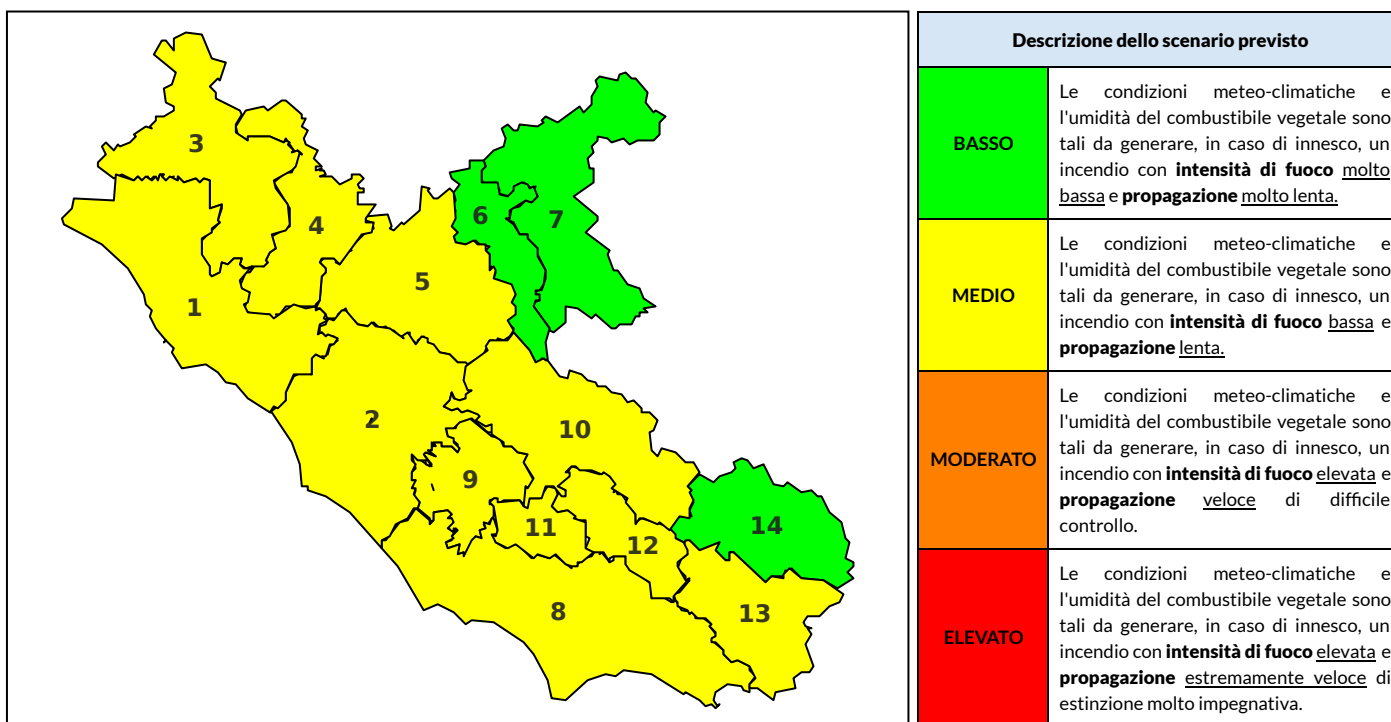

BOLLETTINO DI PERICOLOSITA' DA INCENDI BOSCHIVI

Previsioni per oggi 19-8-2021

Livello di pericolosità da incendio boschivo per Zona di Allerta AIB

Bollettino emesso nel periodo della campagna AIB Lazio sulla base del modello previsionale RISICOLazio, sviluppato in collaborazione con Fondazione CIMA, che fornisce un supporto per la valutazione della Pericolosità da incendio boschivo aggregata sulle Zone di Allerta AIB, approvate come parte integrante del Piano AIB Lazio 2020-2022 con DGR n° 270 del 15/05/2020. Il dettaglio della distribuzione dei Comuni nelle Zone AIB è consultabile al link <https://tinyurl.com/ZoneAIB>. Le Norme Comportamentali per la popolazione sono consultabili al link <https://tinyurl.com/NormeComportamentali>.

Zona AIB	1	2	3	4	5	6	7	8	9	10	11	12	13	14
Livello Pericolosità	MEDIO	MEDIO	MEDIO	MEDIO	MEDIO	BASSO	BASSO	MEDIO	MEDIO	MEDIO	MEDIO	MEDIO	MEDIO	BASSO

NOTE

BOLLETTINO DI PERICOLOSITA' DA INCENDI BOSCHIVI

Previsioni per domani 20-8-2021

Livello di pericolosità da incendio boschivo per Zona di Allerta AIB

Bollettino emesso nel periodo della campagna AIB Lazio sulla base del modello previsionale RISICOLazio, sviluppato in collaborazione con Fondazione CIMA, che fornisce un supporto per la valutazione della Pericolosità da incendio boschivo aggregata sulle Zone di Allerta AIB, approvate come parte integrante del Piano AIB Lazio 2020-2022 con DGR n° 270 del 15/05/2020. Il dettaglio della distribuzione dei Comuni nelle Zone AIB è consultabile al link <https://tinyurl.com/ZoneAIB>. Le Norme Comportamentali per la popolazione sono consultabili al link <https://tinyurl.com/NormeComportamentali>.

Zona AIB	1	2	3	4	5	6	7	8	9	10	11	12	13	14
Livello Pericolosità	MEDIO	MEDIO	MEDIO	MEDIO	MEDIO	MEDIO	BASSO	MEDIO	MEDIO	MEDIO	MEDIO	MEDIO	MEDIO	MEDIO