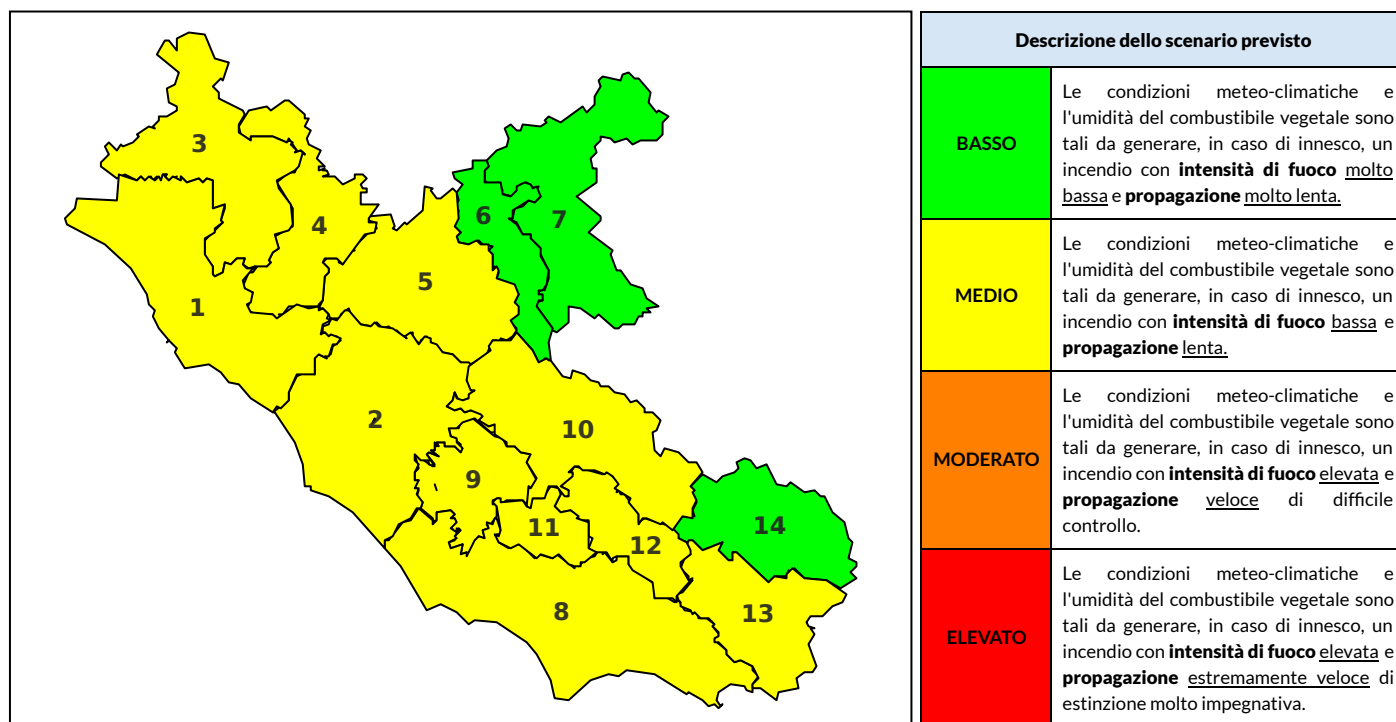

BOLLETTINO DI PERICOLOSITA' DA INCENDI BOSCHIVI

Previsioni per domani 20-8-2021

Livello di pericolosità da incendio boschivo per Zona di Allerta AIB

Bollettino emesso nel periodo della campagna AIB Lazio sulla base del modello previsionale RISICOLazio, sviluppato in collaborazione con Fondazione CIMA, che fornisce un supporto per la valutazione della Pericolosità da incendio boschivo aggregata sulle Zone di Allerta AIB, approvate come parte integrante del Piano AIB Lazio 2020-2022 con DGR n° 270 del 15/05/2020. Il dettaglio della distribuzione dei Comuni nelle Zone AIB è consultabile al link <https://tinyurl.com/ZoneAIB>. Le Norme Comportamentali per la popolazione sono consultabili al link <https://tinyurl.com/NormeComportamentali>.

Zona AIB	1	2	3	4	5	6	7	8	9	10	11	12	13	14
Livello Pericolosità	MEDIO	MEDIO	MEDIO	MEDIO	MEDIO	BASSO	BASSO	MEDIO	MEDIO	MEDIO	MEDIO	MEDIO	MEDIO	BASSO